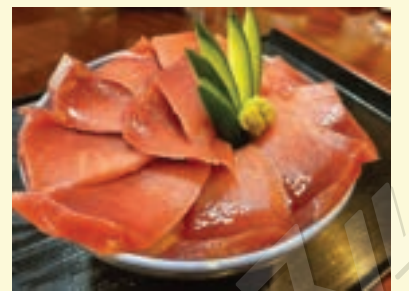

UOYA 水島

みどり市大間々町大間々1216
0277-72-2400

営業時間
10:00~15:00
18:00~22:00

定休日: 不定休

鉄火丼
1,080円